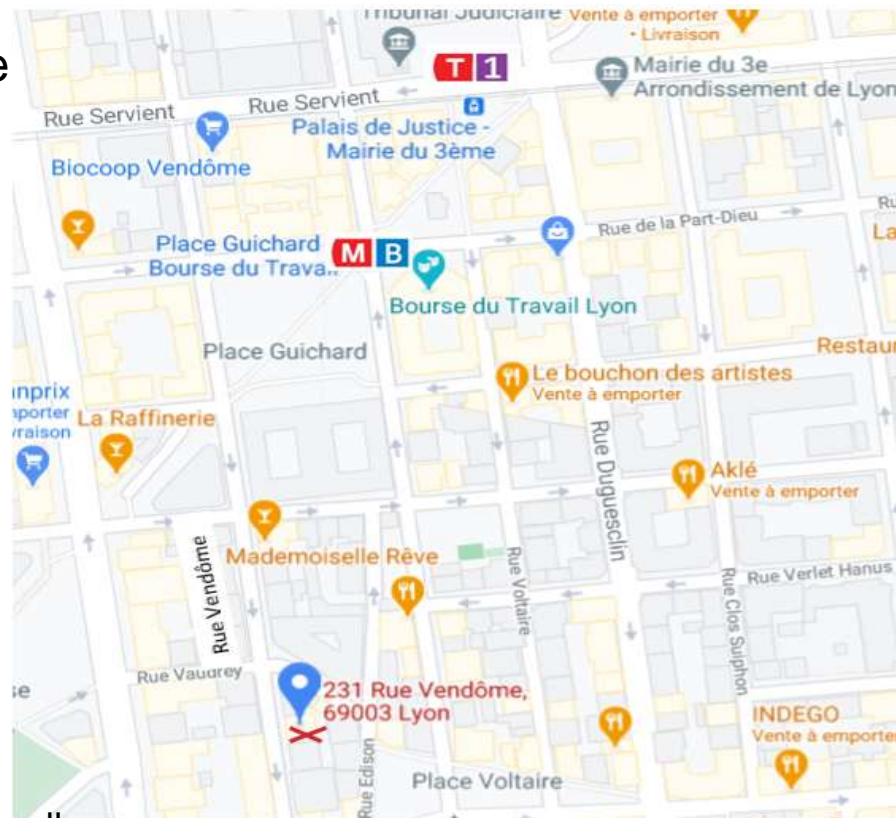

Entrée libre, pass sanitaire obligatoire pour entrer dans la salle