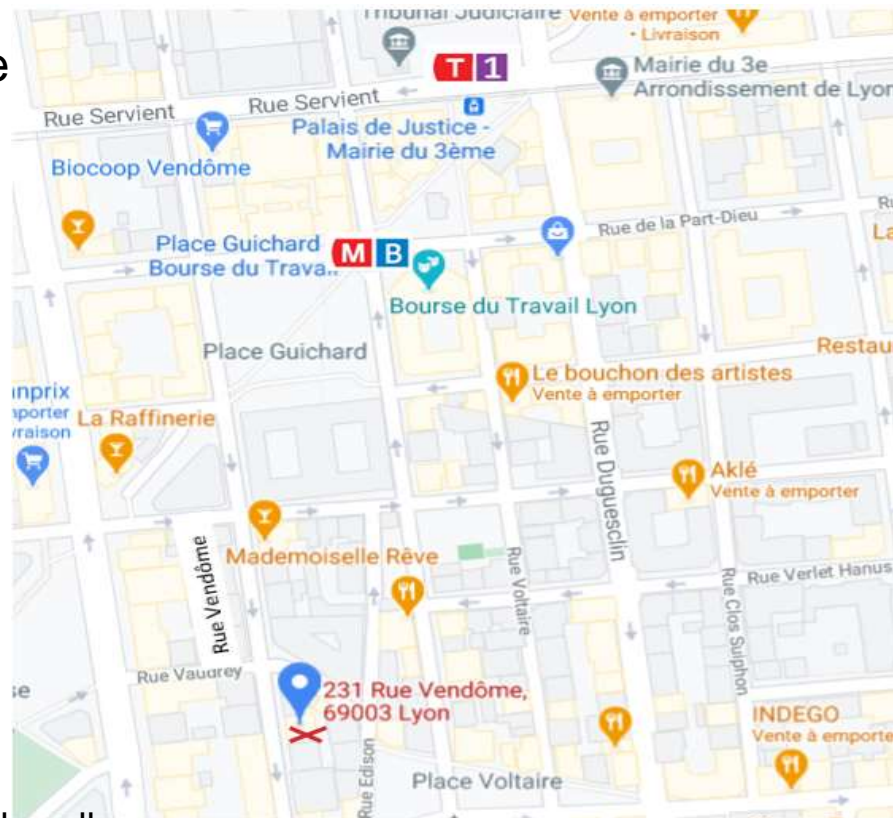

Entrée libre, pass en vigueur obligatoire pour entrer dans la salle