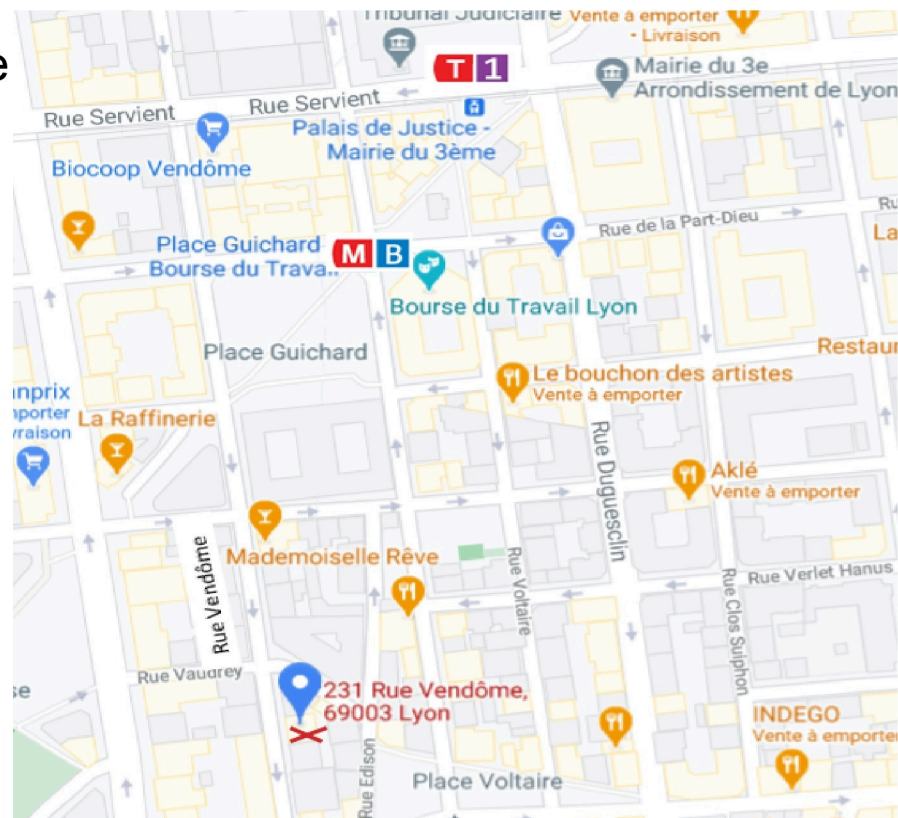

Plan Permanence Info

Pour nous rejoindre lors de nos permanences :

Salle Vendôme, 231 rue Vendôme, 69003 Lyon : salle C
(5 min à pied de la bourse du travail)

M B Place Guichard - Bourse du travail

T 1 Palais de Justice - Mairie du 3ème

C14, C25, C3